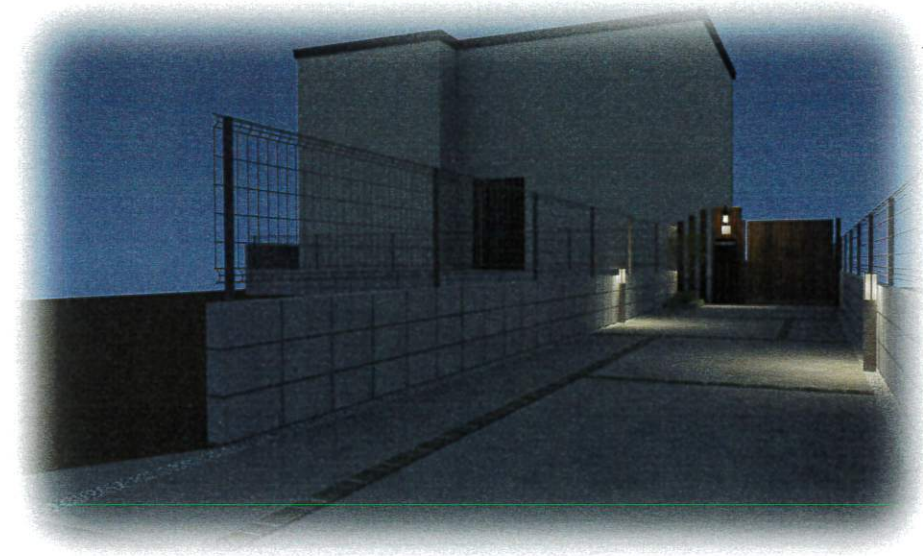

機能門柱_ポール：タカショー 門柱スタイルズ_2型

照明：LIXIL LEK-07型

隣地境界線20.56

目地：マチダコーポレーション カシア（色：グリーン）

両開門扉：LIXIL 開き門扉AA_TM1型 07-14W

府中28期天神町 外構イメージパース

日付
2023/2/24

株式会社加藤興業
TEL:04-2937-6280/FAX04-2937-6281