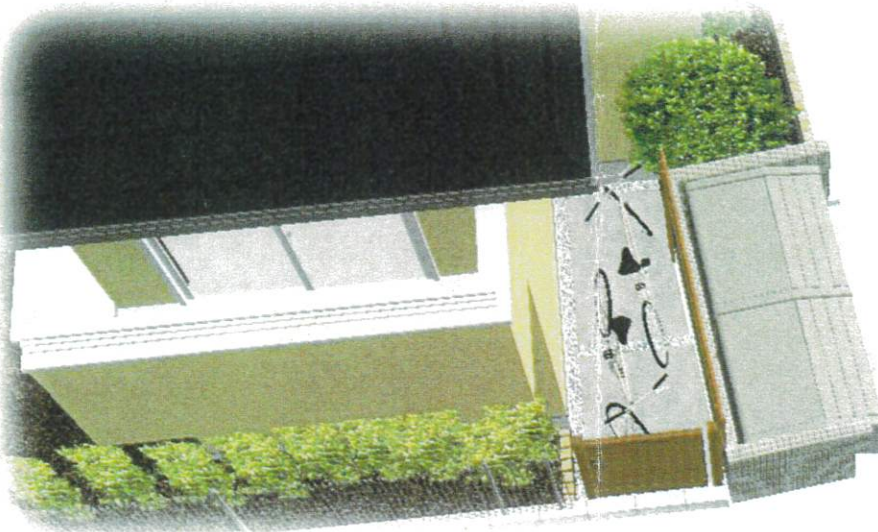

植栽伐根伐採 1本

土止め：ピンコロ敷

フェンス：フェンスAA_YL1型高さ1000
支柱：高さ700

床：コンクリート 直仕上げ

片開門扉：LIXIL 開き門扉AA_YM1型 09-12S

様邸 外構イメージパース

日付
2022/6/26

株式会社加藤興業
TEL:04-2937-6280/FAX04-2937-6281

担当：土屋